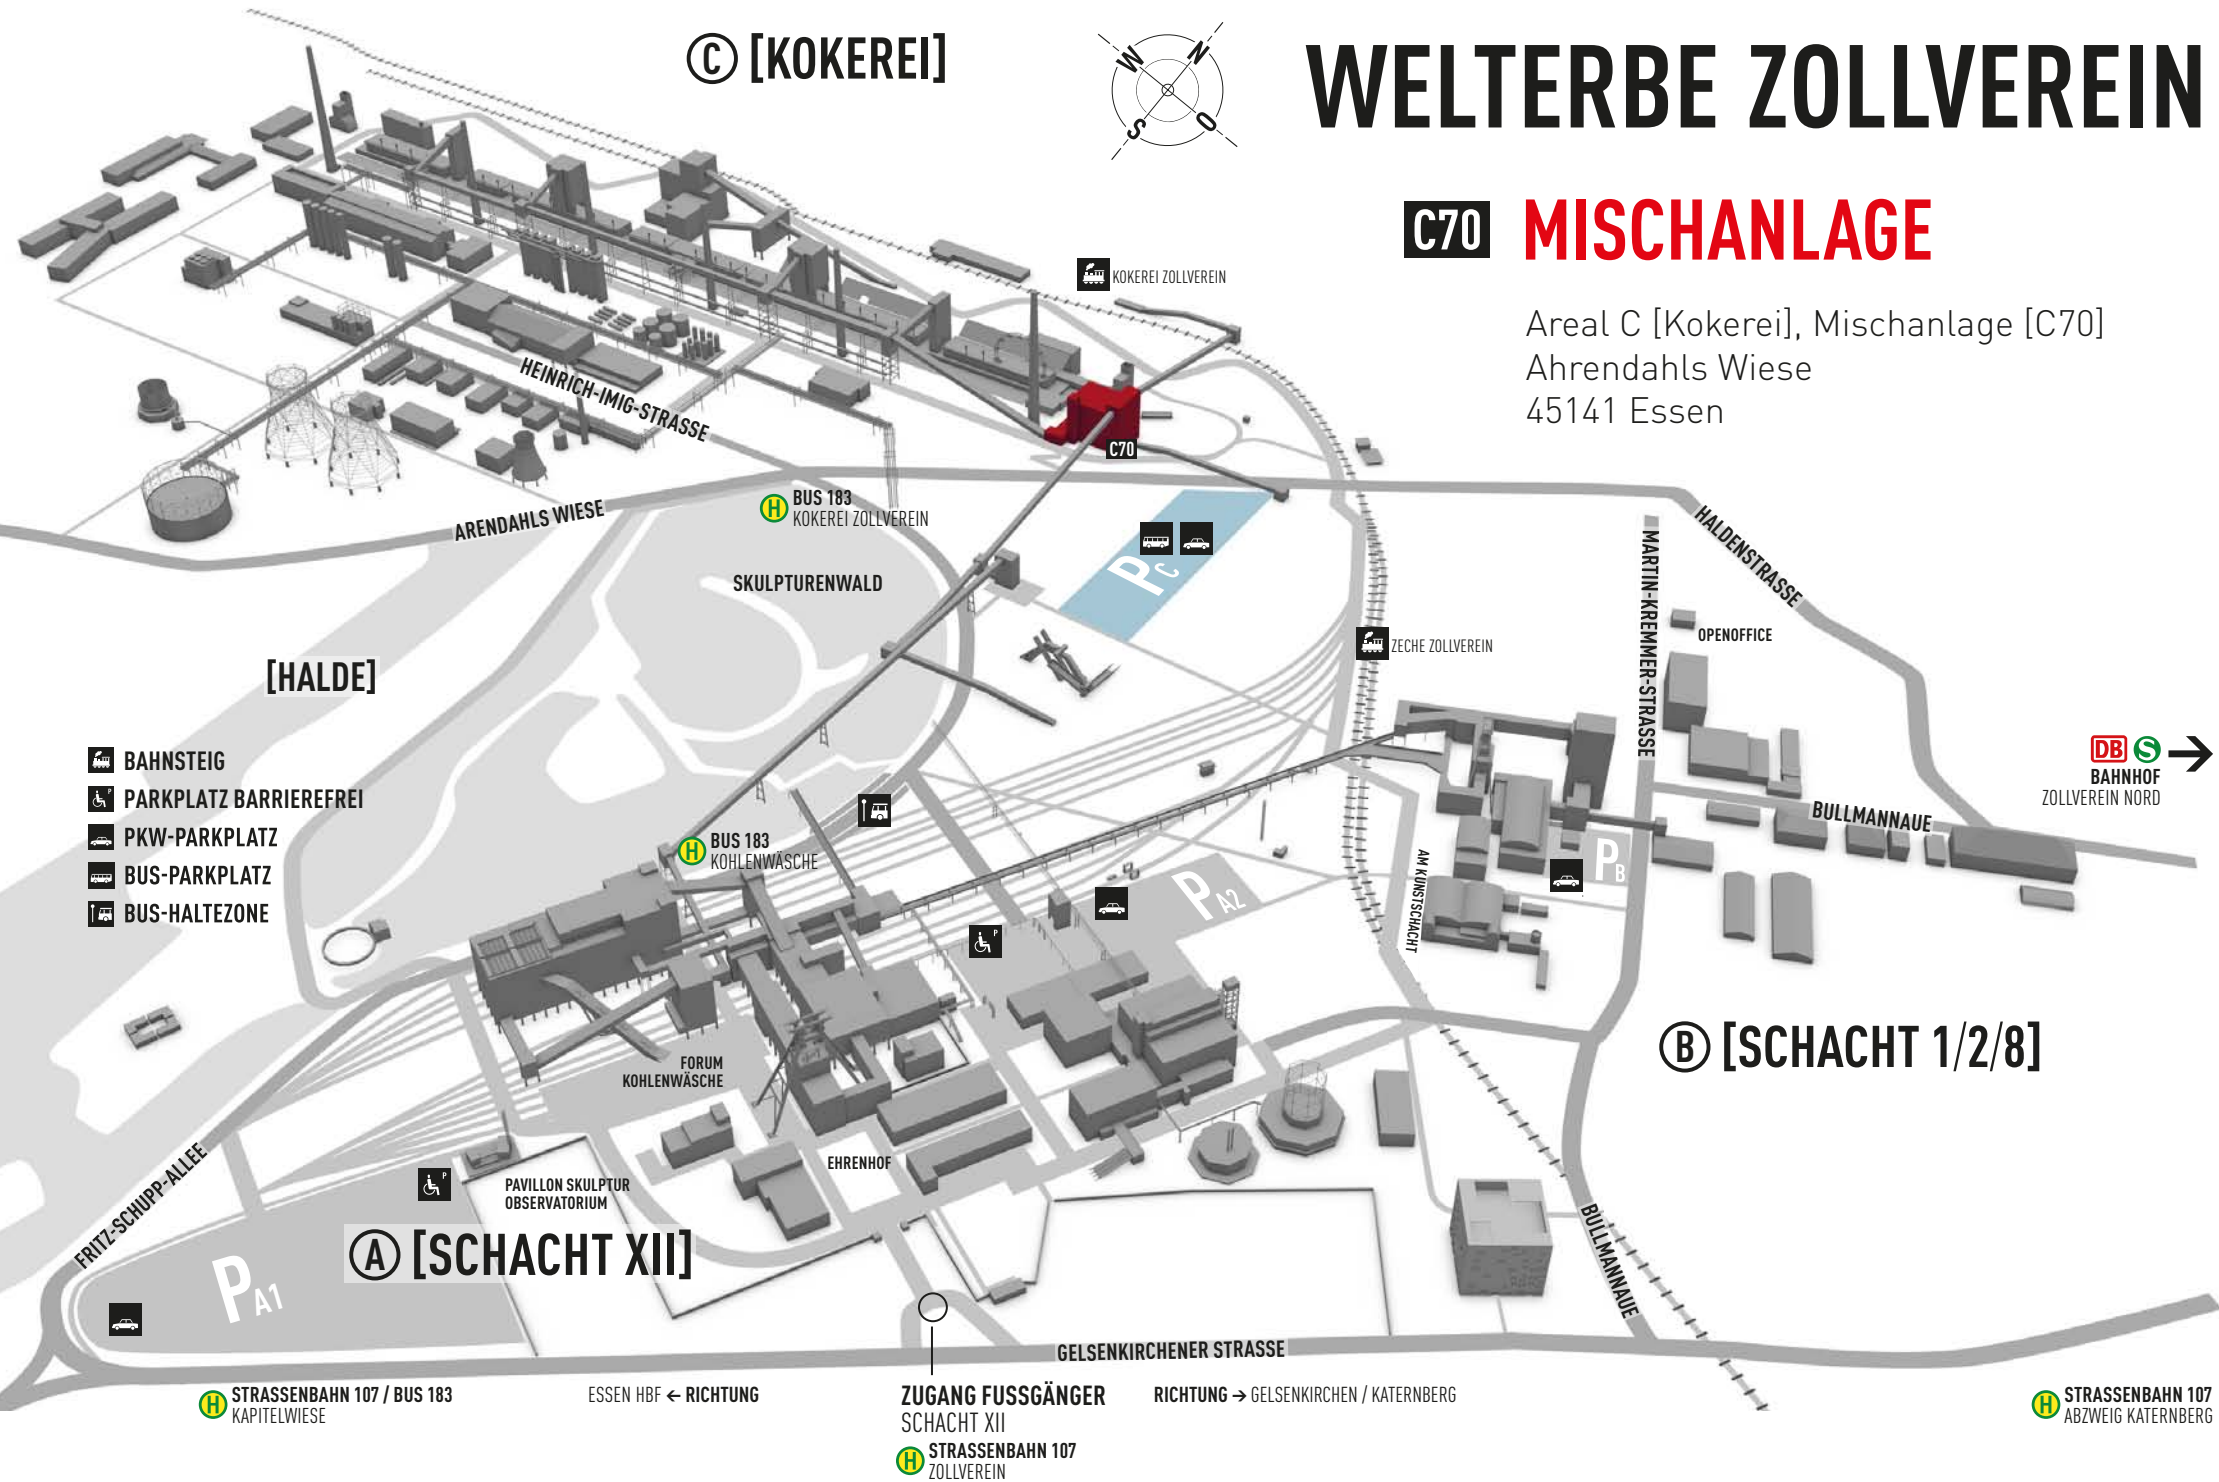

© [KOKEREI]

WELTERBE ZOLLVEREIN

C70 MISCHANLAGE

Areal C [Kokerei], Mischanlage [C70]
Ahrendahls Wiese
45141 Essen

- BAHNSTEIG**
- PARKPLATZ BARRIEREFREI**
- PKW-PARKPLATZ**
- BUS-PARKPLATZ**
- BUS-HALTEZONE**

A [SCHACHT XII]

B [SCHACHT 1/2/8]

STRASSENBAHN 107 / BUS 183
KAPITELWIESE

ESSEN HBF ← RICHTUNG

ZUGANG FUSSGÄNGER
SCHACHT XII

RICHTUNG → GELSENKIRCHEN / KATERNBERG

STRASSENBAHN 107
ZOLLVEREIN

STRASSENBAHN 107
ABZWEIG KATERNBERG